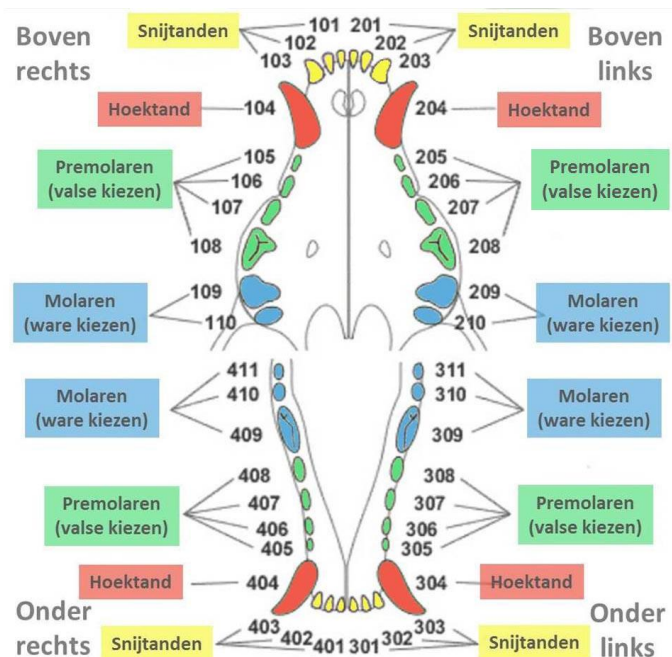

Triadan (trinumersch) telsysteem van het MELKGEBIT van de hond

BOVENAANZICHT

ZIJAANZICHT RECHTS

ZIJAANZICHT LINKS

Triadan (trinumersch) telsysteem van het DEFINITIEVE GEBIT van de hond

BOVENAANZICHT

ZIJAAANZICHT RECHTS

ZIJAAANZICHT LINKS