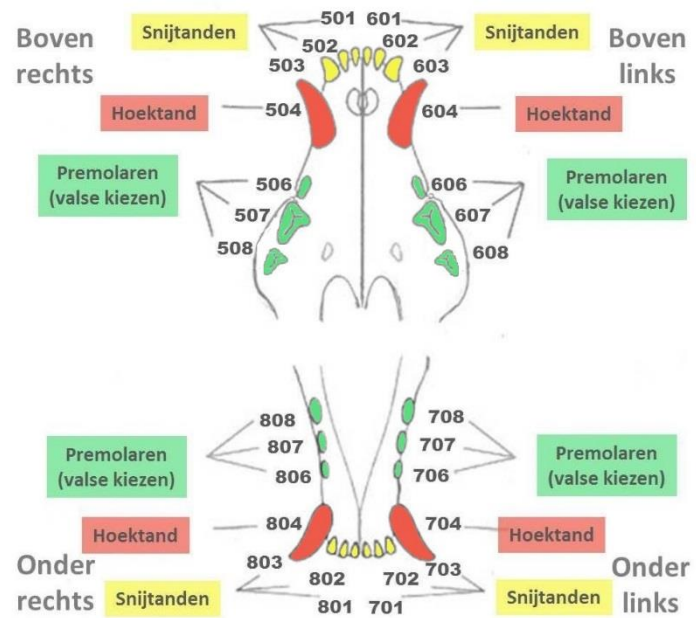

Triadan (trinumersch) telsysteem van het MELKGEBIT van de hond

BOVENAANZICHT

ZIJAANZICHT RECHTS

ZIJAANZICHT LINKS

Triadan (trinumersch) telsysteem van het DEFINITIEVE GEBIT van de hond

BOVENAANZICHT

ZIJAAANZICHT RECHTS